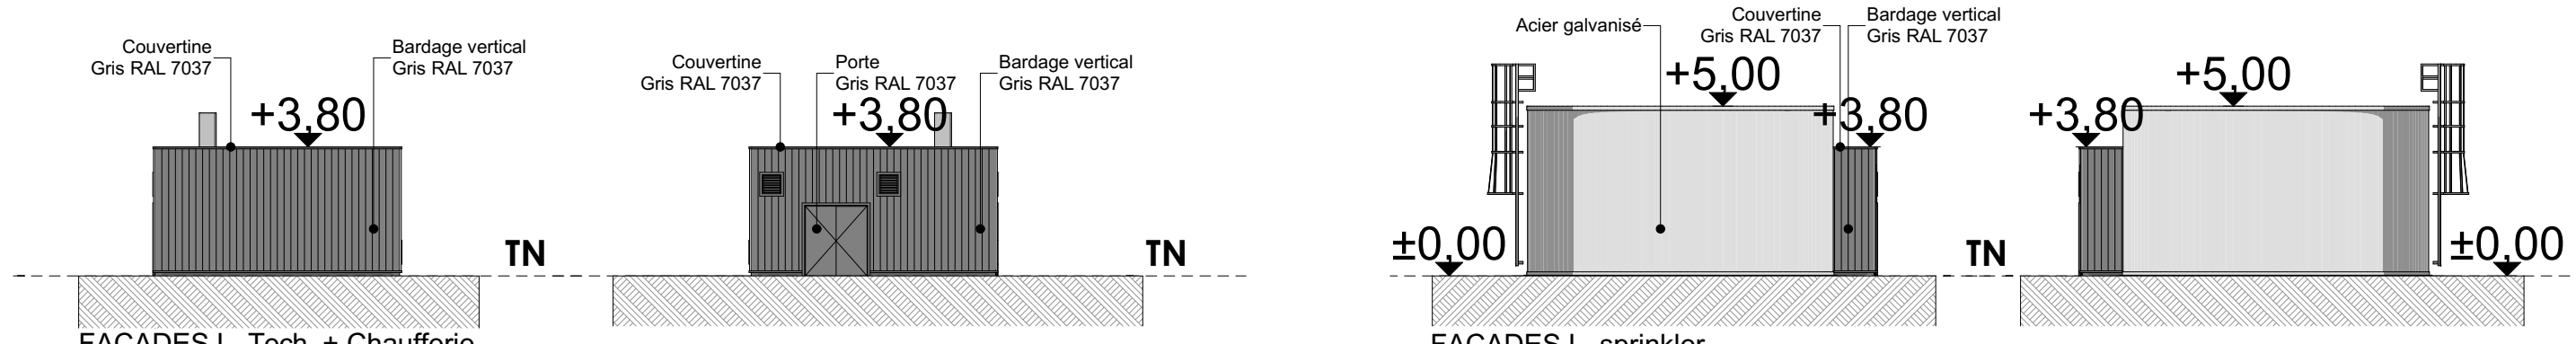

FAÇADES LOCAUX TECHNIQUES NORD

L.sprinkler

L.Tech.+Chaufferie

FAÇADES L. Tech. + Chaufferie

FAÇADES L. sprinkler

XXL Log
42, Bd A. Vivaldi
42000 St-Etienne
TEL. 04 77 92 08 10
FAX. 04 77 92 08 11
xxl@xxlatelier.com

Goodman
62, Rue de la Chaussée d'Antin
75009 Paris
TEL. 01 55 35 08 50

CONSTRUCTION D'UNE PLATEFORME LOGISTIQUE
BREBIERES - 62117

LOCAUX TECHNIQUES

PC5.2.5
ECH : DPC
02/05/2018
N° Affaire :
DESSINE PAR : Ph. VILLARD
ICAR-BRED-DPC-01.pln

ICAR