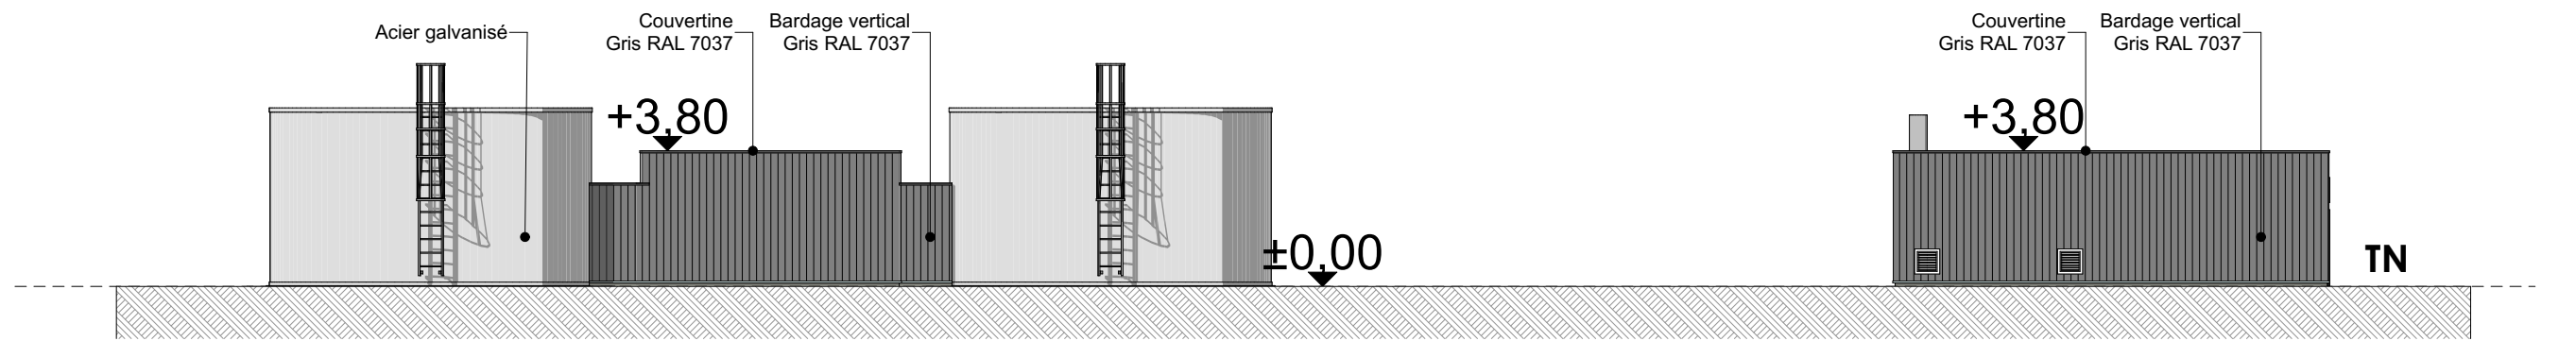

FAÇADES LOCAUX TECHNIQUES SUD L. Tech.+Chaufferie

L.sprinkler

FAÇADES LOCAUX TECHNIQUES NORD

L.sprinkler

L.Tech.+Chaufferie